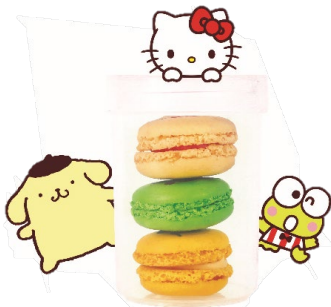

#### ■「FUJIYA CAKE's STAND」に「サンリオキャラクターズ マカロン」が登場！

2023年の登場以来、全国への設置が進んでいる不二家の冷凍スイーツ自販機「FUJIYA CAKE's STAND」に、不二家洋菓子店で好評発売中の「サンリオキャラクターズ マカロン」が新登場。

また、よりアイス感覚で楽しめるよう進化した新しい「スイーツボトル」シリーズを発売します。

24時間365日いつでも手軽に購入できるので、気分や用途に合わせてお好きなスイーツをお楽しみください。

◀ 「FUJIYA CAKE's STAND」イメージ

#### ◆「サンリオキャラクターズ マカロン」

株式会社サンリオの人気キャラクターたちがプリントされたカラフルで可愛いマカロン3種類のセットです。「FUJIYA CAKE's STAND」限定で「けろけろけろっぴ」と「リトルツインスターズ(キキ・ララ)」、「クロミ」が登場! 3個セットなので、ご家族やお友達とシェアして楽しむのにもぴったりです。

※解凍してお召し上がりください。

© 2024 SANRIO CO., LTD. APPROVAL NO. L654730

「サンリオキャラクターズ マカロン ハローキティ・けろけろけろっぴ・ポムポムプリン」税込600円

ハローキティ  
(あまおう苺)

けろけろけろっぴ  
(抹茶)

ポムポムプリン  
(プリン)

「サンリオキャラクターズ マカロン

シナモロール・リトルツインスターズ (ララ)・リトルツインスターズ (キキ)」税込 600 円

シナモロール  
(バニラ)

リトルツインスターズ(ララ)  
(ストロベリーチーズケーキ)